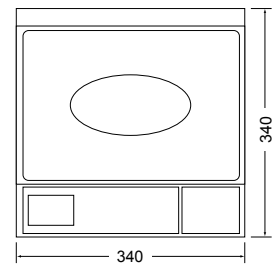

Double affichage rétro éclairé

Caractéristiques techniques

Modèle	ZFOC-15	ZFOC-30	ZFOC-15 RS	ZFOC-30 RS	ZFOC-15P RS	ZFOC-30P RS
Référence	60631	60566	60792	60564	60634	60565
Capacité	6/15 Kg	15/30 kg	6/15 Kg	15/30 kg	6/15 Kg	15/30 kg
Résolution	2/5 g	5/10 g	2/5 g	5/10 g	2/5 g	5/10 g
Sortie de données	-		RS 232-C			
Colonne	Non			Oui		
Alimentation	3 piles type AA		Alimentation USB ou 3 piles type AA			
Durée de la batterie	5000 heures / 20 mois					
Unités de pesée	kg, lb					
Matériel de la structure	ABS					
Dimensions du plateau (mm)	330 x 230					
Dimensions externes (mm)	340 x 340 x 115				340 x 375 x 485	
Poids net total (kg)	3,8					

Utilisations principales

Caractéristiques métrologiques

- Capacités 6/15kg et 15/30 kg bi-échelon
- Résolution 2/5g et 5/10g

Écran

- 5 touches pour le poids
- 7 touches pour le prix unitaire
- 8 touches pour le prix total

La série ZFOC dispose de plusieurs modèles pour répondre aux besoins de chaque commerce.

Le PLUS de la ZFOC: sa connexion USB

La série ZFOC RS et ZFOC-P RS sont équipées d'une sortie RS-232C avec convertisseur vers USB qui permet de les connecter avec facilité à un PC ou à un TPV.

Meilleure visibilité

Grâce à sa colonne et son double affichage rétro éclairé, la ZFOC-P offre une meilleure visibilité au client.

Dimensions externes (mm)

Série ZFOC-15/30/30 RS

Série ZFOC-15P/30P/30P RS