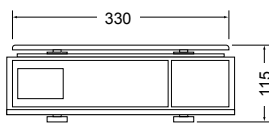

Utilisations principales

Caractéristiques métrologiques

- Capacités 6/15kg et 15/30 kg bi-échelon
- Résolution 2/5g et 5/10g

Écran

- 5 touches pour le poids
- 7 touches pour le prix unitaire
- 8 touches pour le prix total

La série ZFOC dispose de plusieurs modèles pour répondre aux besoins de chaque commerce.

Le PLUS de la ZFOC: sa connexion USB

La série ZFOC RS et ZFOC-P RS sont équipées d'une sortie RS-232C avec convertisseur vers USB qui permet de les connecter avec facilité à un PC ou à un TPV.

Meilleure visibilité

Grâce à sa colonne et son double affichage rétro éclairé, la ZFOC-P offre une meilleure visibilité au client.

Dimensions externes (mm)

Série ZFOC-15/30/30 RS

Série ZFOC-15P/30P/30P RS