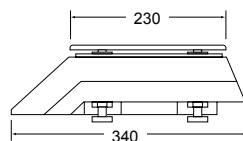

Dimensions externes (mm)

Série ZFOC-15/30/30 RS